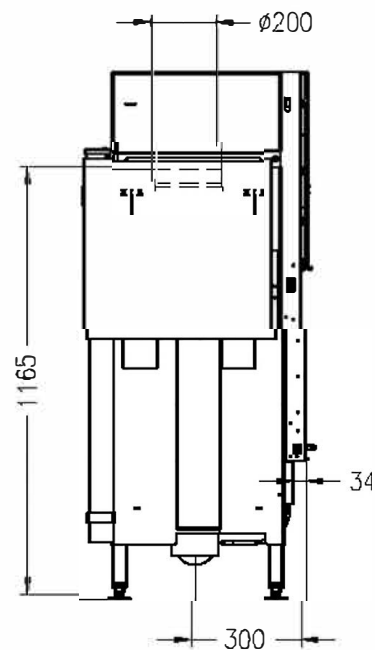

Vita angolo 68/48, SL

hochschiebbar

Stand: 01/2015

Seitenansicht
M~1:20

Vorderansicht
M~1:20

Seitenansicht
M~1:20

Horizontalschnitt
M~1:10

Alle Abbildungen und Zeichnungen sind urheberrechtlich geschützt.
Verwertung oder Veröffentlichung, auch einzelner Details, nur mit unserer Genehmigung.
Technische Änderungen und Irrtümer vorbehalten.