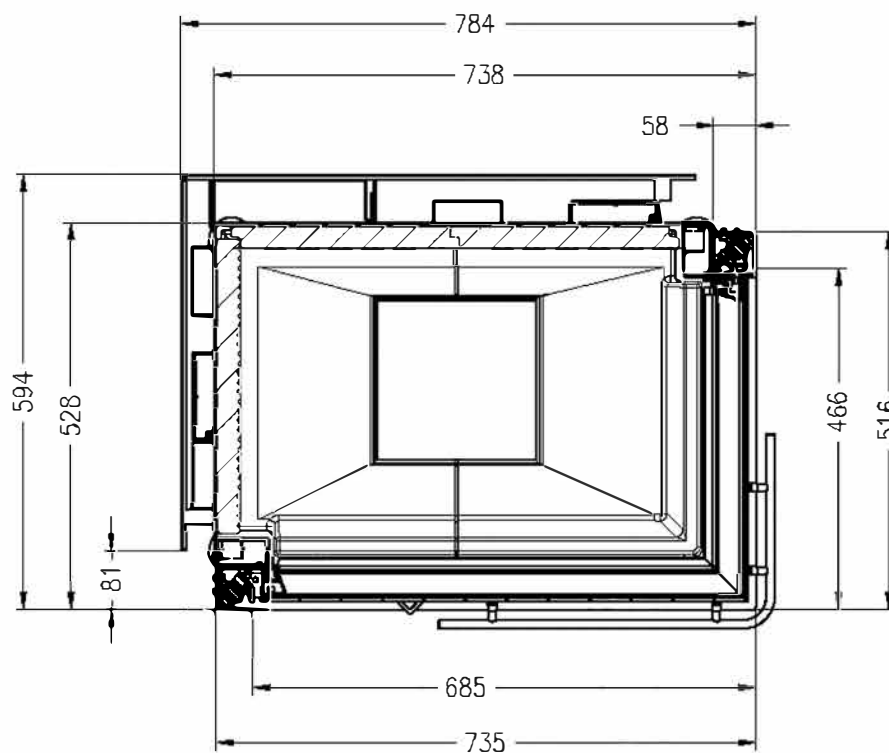

Vita angolo 68/48, SL

hochschiebbar

Stand: 01/2015

Seitenansicht
M~1:20

Vorderansicht
M~1:20

Seitenansicht
M~1:20

Horizontalschnitt
M~1:10

Alle Abbildungen und Zeichnungen sind urheberrechtlich geschützt.
Verwertung oder Veröffentlichung, auch einzelner Details, nur mit unserer Genehmigung.
Technische Änderungen und Irrtümer vorbehalten.