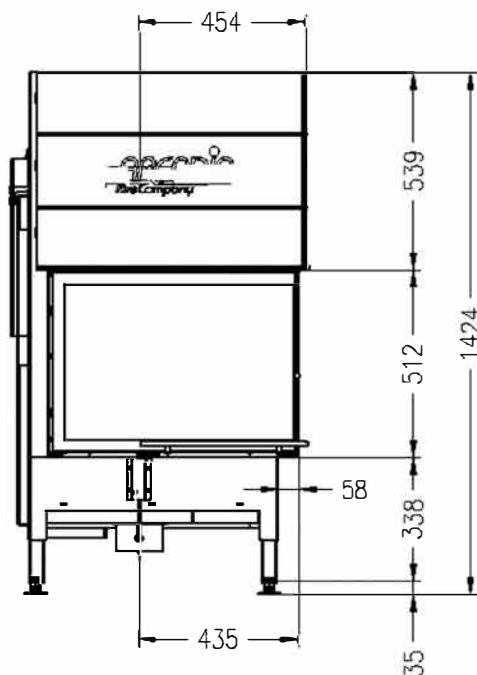

Vita angolo 68/48, SL

hochschiebbar

Stand: 01/2015

Seitenansicht
M~1:20

Vorderansicht
M~1:20

Seitenansicht
M~1:20

Horizontalschnitt
M~1:10

Alle Abbildungen und Zeichnungen sind urheberrechtlich geschützt.
Verwertung oder Veröffentlichung, auch einzelner Details, nur mit unserer Genehmigung.
Technische Änderungen und Irrtümer vorbehalten.